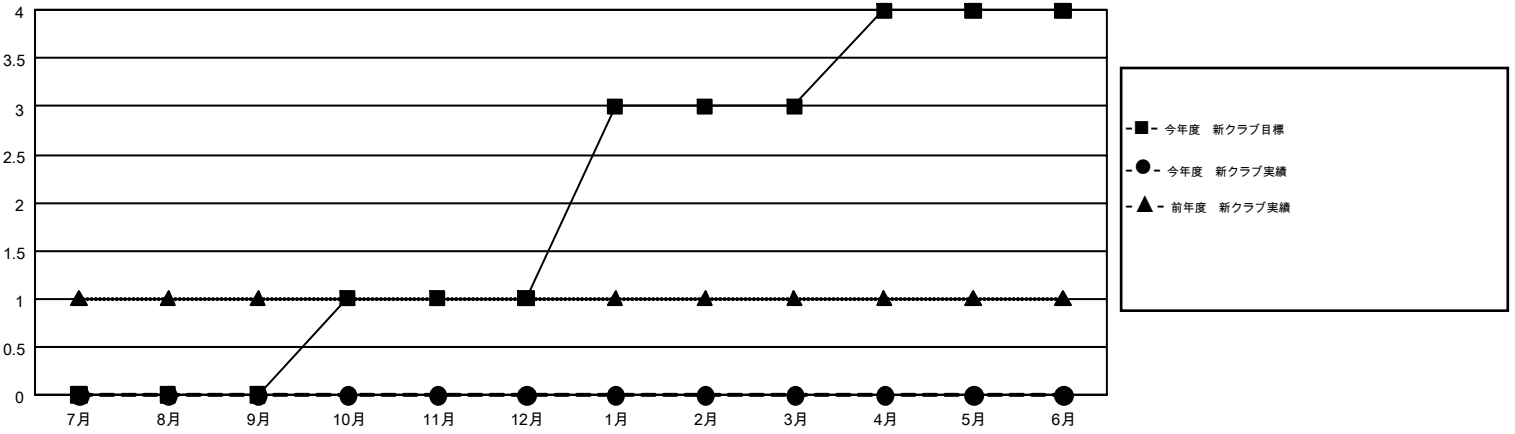

GMT MONTHLY MEMBERSHIP PROGRESS REPORT

Results as of: 8/31/2017

Multiple District 336

LOCATION: JAPAN

GMT: MASAYOSHI MARUYAMA, YASUHISA NAKAMURA

GMT会則地域 5

クラブ				名			
結果: 2017-2018				結果: 2017-2018			
四半期	新クラブ目標	新クラブ	解散クラブ	四半期	会員純増目標	会員増強実績	退会者(転籍を含む)実際
7月/8月/9月	0	0	0	7月/8月/9月	225	313	202
10月/11月/12月	1	0	0	10月/11月/12月	215	0	0
1月/2月/3月	2	0	0	1月/2月/3月	246	0	0
4月/5月/6月	1	0	0	4月/5月/6月	-30	0	0

新クラブ目標及び実績累計

会員目標及び実績累計

解散クラブ: 0	172 CLUBS OF 425 一名以上の新会員を登録	男女別
退会者		男性 12,901 (80.58%)
物故会員 23		女性 3,109 (19.42%)
クラブ解散 0	会員累計データを見るには、ここをクリック	世帯主/家族会員合計 4,039
その他 179		国際会費半額の家族会員 2,189
合計 202		