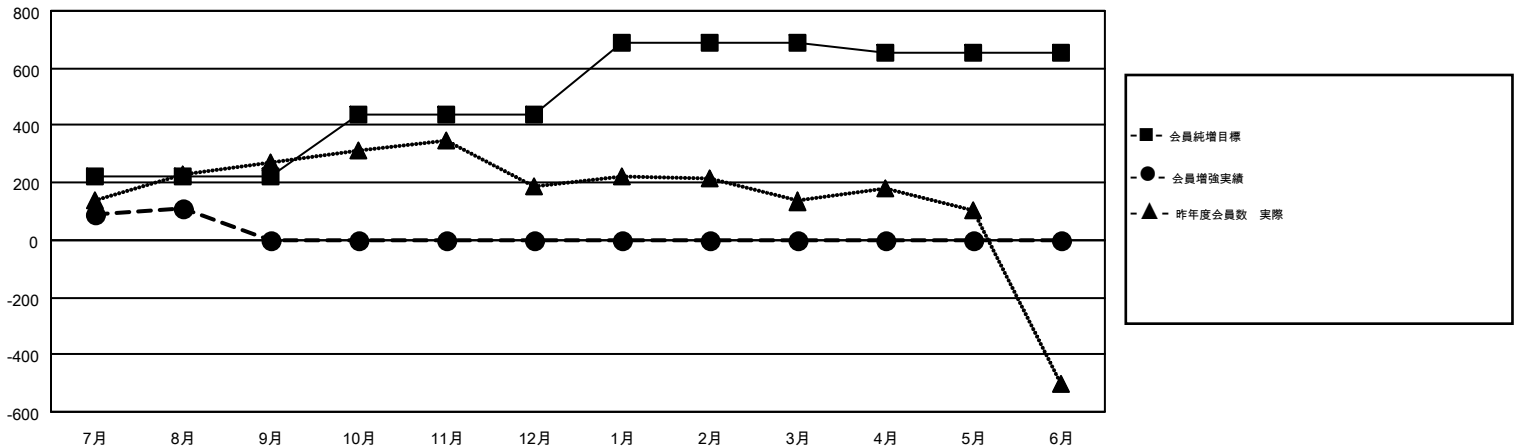

GMT MONTHLY MEMBERSHIP PROGRESS REPORT

Results as of: 8/31/2017

Multiple District 336

LOCATION: JAPAN

GMT: MASAYOSHI MARUYAMA, YASUHISA NAKAMURA

GMT会則地域 5

クラブ				名			
結果: 2017-2018				結果: 2017-2018			
四半期	新クラブ目標	新クラブ	解散クラブ	四半期	会員純増目標	会員増強実績	退会者(転籍を含む)実際
7月/8月/9月	0	0	0	7月/8月/9月	225	313	202
10月/11月/12月	1	0	0	10月/11月/12月	215	0	0
1月/2月/3月	2	0	0	1月/2月/3月	246	0	0
4月/5月/6月	1	0	0	4月/5月/6月	-30	0	0

新クラブ目標及び実績累計

会員目標及び実績累計

解散クラブ: 0	172 CLUBS OF 425 一名以上の新会員を登録	男女別
退会者		男性 12,901 (80.58%)
物故会員 23		女性 3,109 (19.42%)
クラブ解散 0	会員累計データを見るには、ここをクリック	世帯主/家族会員合計 4,039
その他 179		国際会費半額の家族会員 2,189
合計 202		